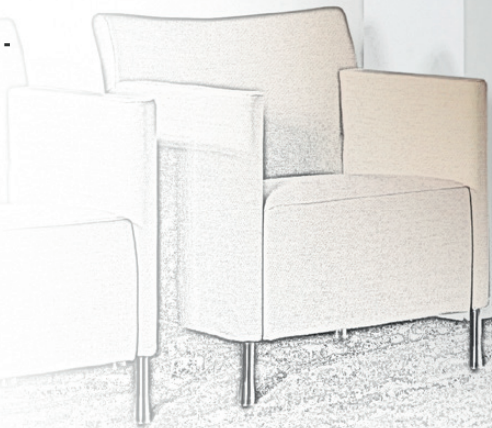

- 36 -

Peut être installé comme foyer à 1, 2 ou 3 côtés.

- 37 -

3 Step

- Effet flamme Opti-myst®
- Kit bûches LED
- Y compris chauffage à ventilateur

Dimensions LxHxP :
76,3 x 74,9 x 35,1 cm

Vega

- Effet flamme Optiflame®
- Unité encastrée paysage
- Slim Line design