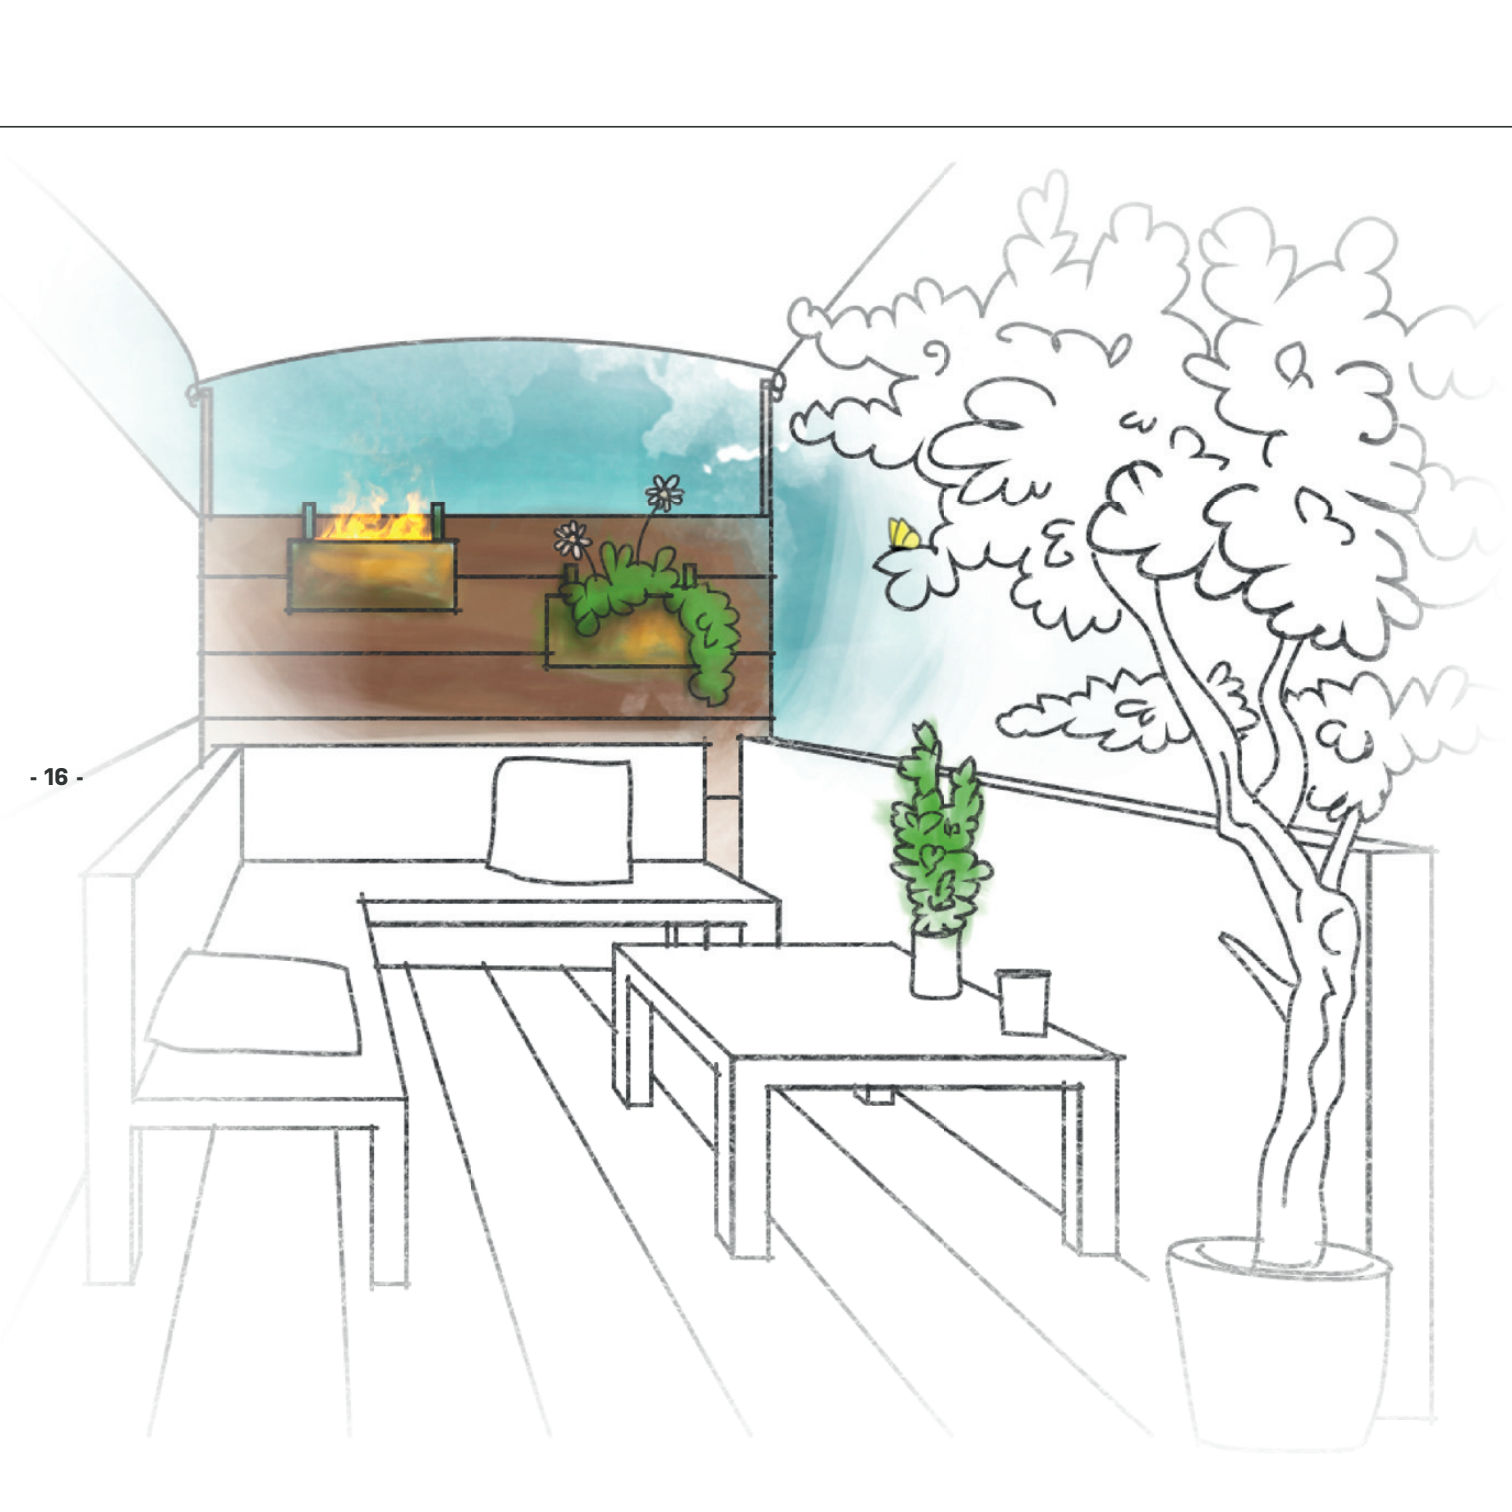

- Effet flamme Opti-myst®
- Flamme sans fin par chaîne en série
- Meuble intégré

Cassette 500R

Dimensions LxHxP :
51 x 30 x 20 cm

Cassette 1000R

Dimensions LxHxP :
101 x 30 x 20 cm

**Logset en option pour les
cassettes 500 et 1000 (2x)**