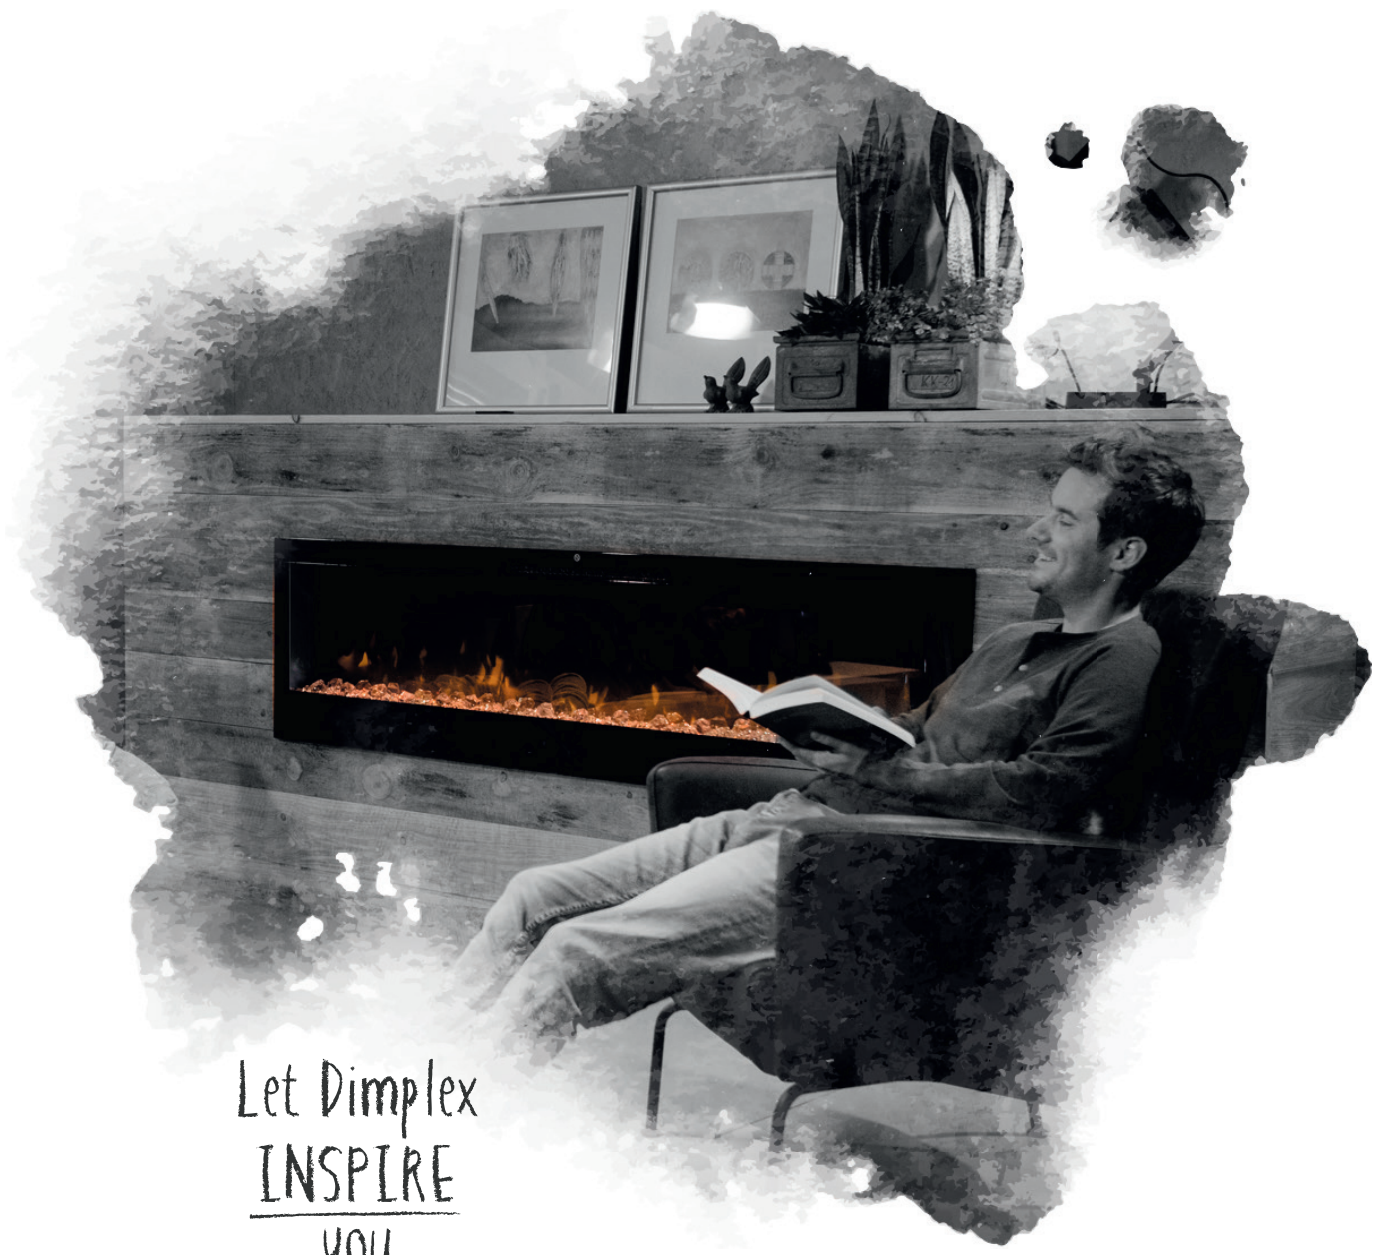

Let Dimplex
INSPIRE
you