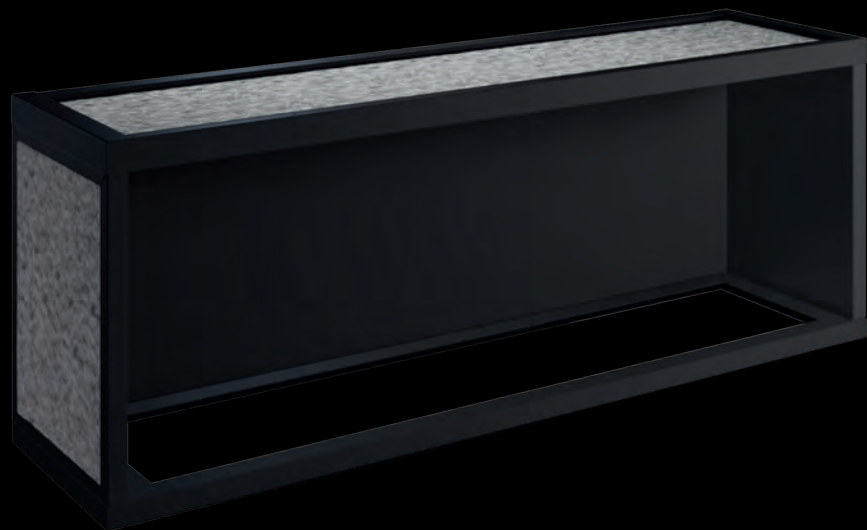

INSTALLATION
STANDARD

À installer dans une niche avant la
pose de panneaux muraux

- Cadre de finition pour couvrir le mur
- Bordure en verre pour plus de sécurité