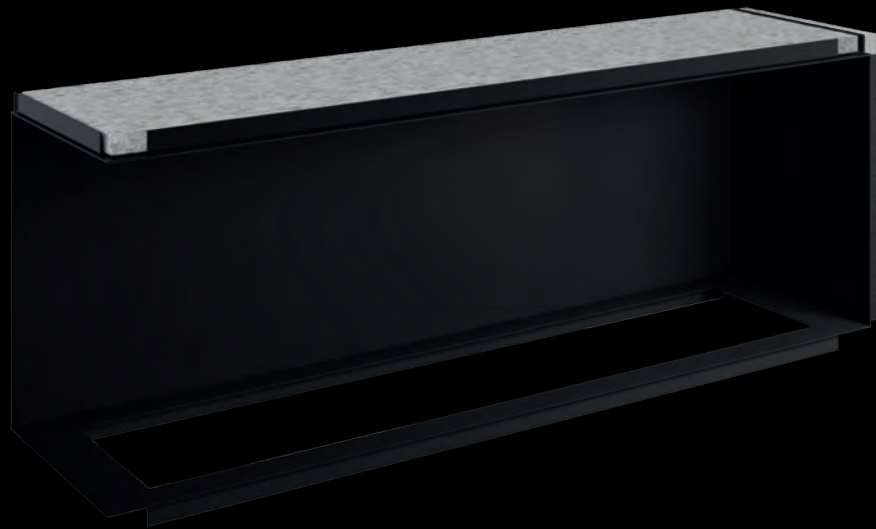

INSTALLATION
CACHÉE

À installer dans une niche avant la
pose de panneaux muraux

- Fond verre noir pour refléter les flammes
- Bavette pour détourner l'air chaud du meuble
- Bordures en verre pour plus de sécurité