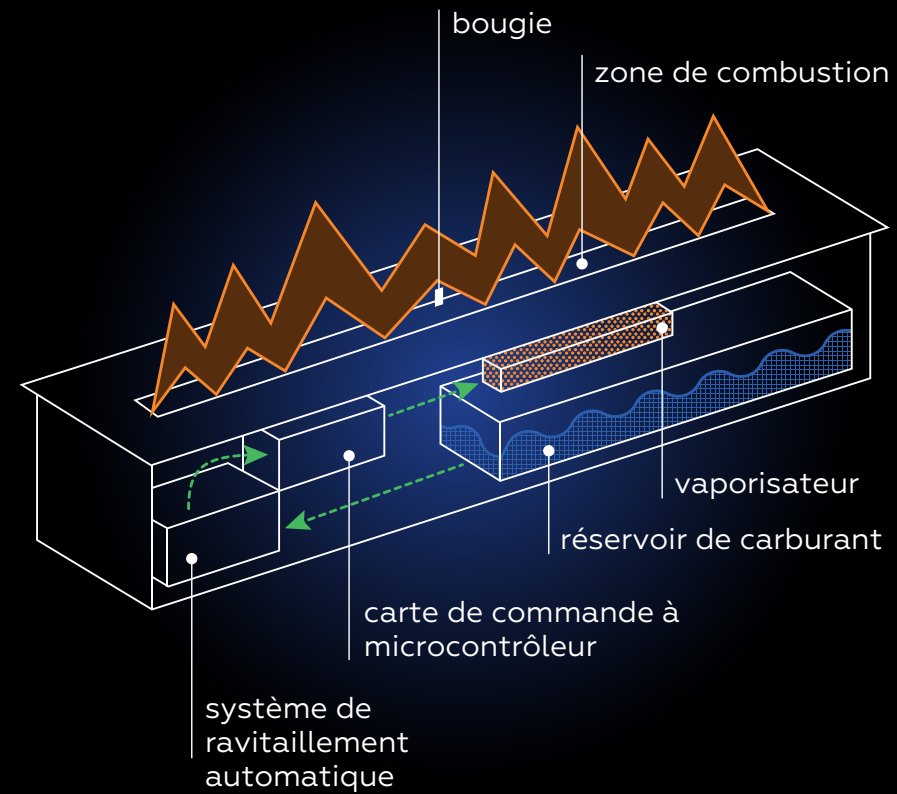

SFT (Smart Fireplace Technology) est un savoir-faire unique qui convertit le carburant végétal en un véritable feu sans fumée.

La technologie SFT est basée sur l'alimentation automatique en bioéthanol d'un brûleur spécial, où il est transformé en vapeur, enflammé par une bougie de préchauffage et produit une véritable flamme vive.

Les vapeurs de bioéthanol libérées lors de la combustion ne produisent que du CO₂ et de la vapeur d'eau, et l'ensemble du processus, de la production du carburant à la combustion, a un cycle fermé de CO₂ et est entièrement écologique.