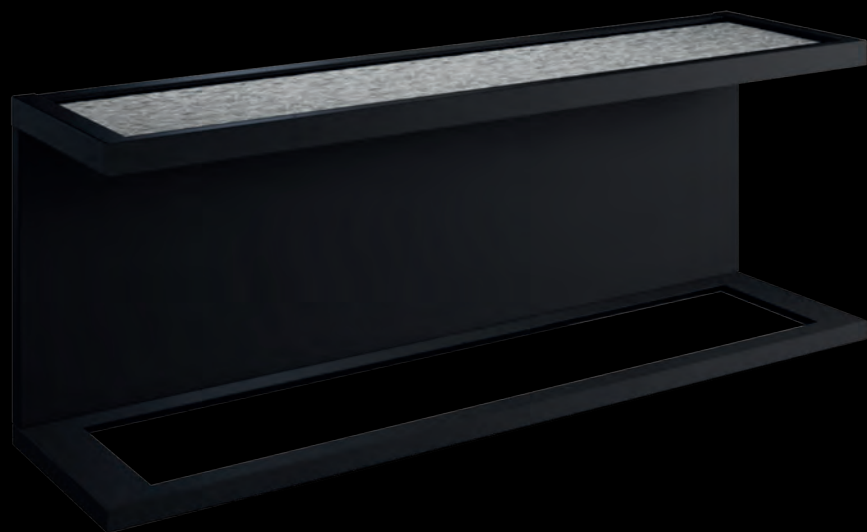

Fond verre noir

Cadre
(uniquement pour
l'installation standard)

Courtes bordures en verre
(une ou deux)

INSTALLATION
STANDARD

À installer dans une niche avant la
pose de panneaux muraux

- Cadre de finition pour couvrir le mur
- Bordures en verre pour plus de sécurité