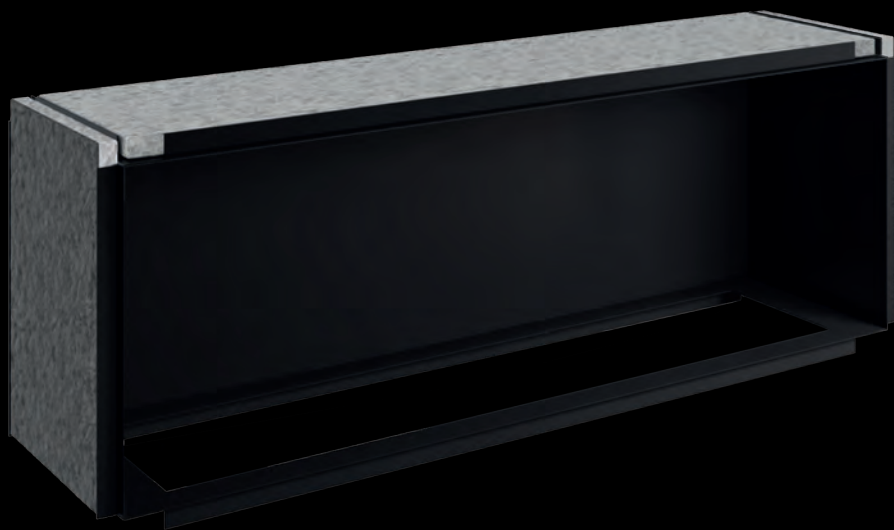

Fond verre noir

INSTALLATION
STANDARD

À installer dans une niche avant la
pose de panneaux muraux

- Cadre de finition pour couvrir le mur
- Bordure en verre pour plus de sécurité

INSTALLATION
CACHÉE

À installer dans une niche avant la
pose de panneaux muraux