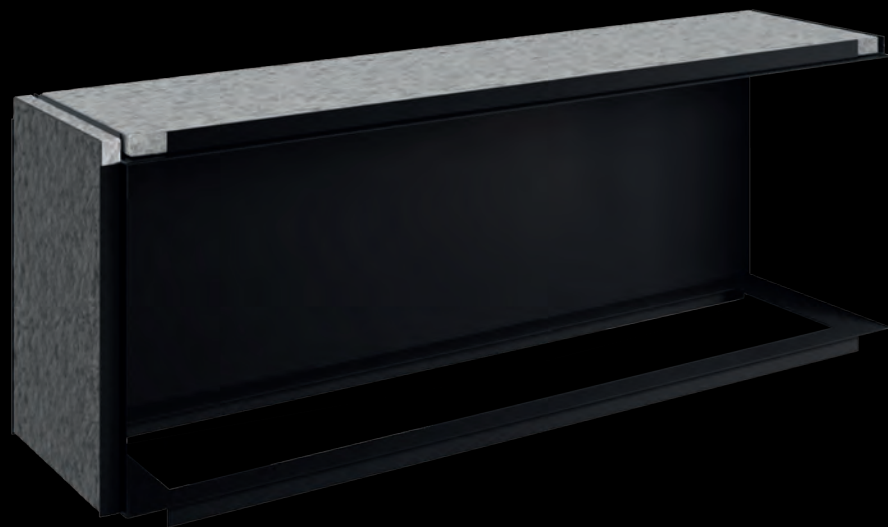

INSTALLATION
CACHÉE

À installer dans une niche avant la
pose de panneaux muraux

- Fond verre noir pour refléter les flammes
- Bavette pour détourner l'air chaud du meuble
- Bordures en verre pour plus de sécurité