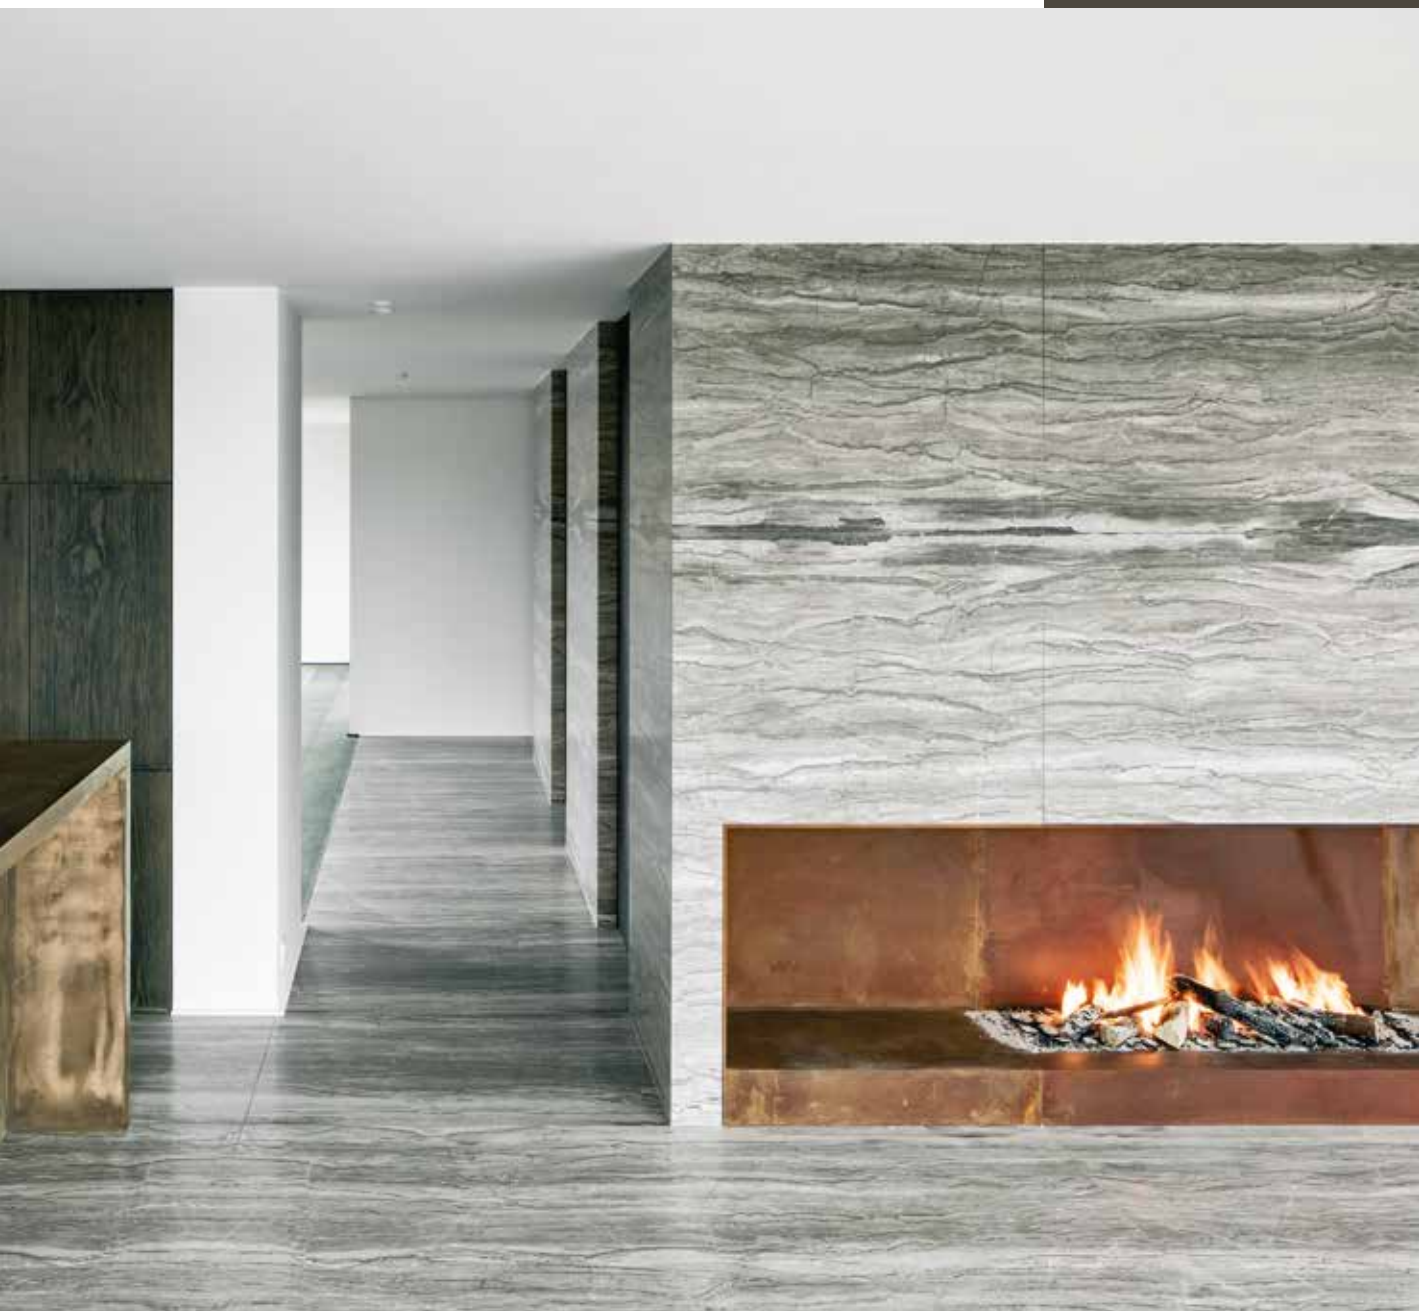

ARCHITECT **ARJAAN DEFUYTER**

PHOTO PIET ALBERT GOETHALS