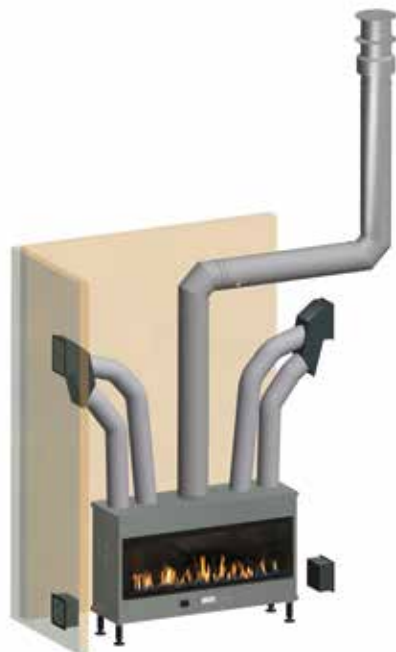

Dakdoorvoer met bocht
Raccordement toit avec
coude