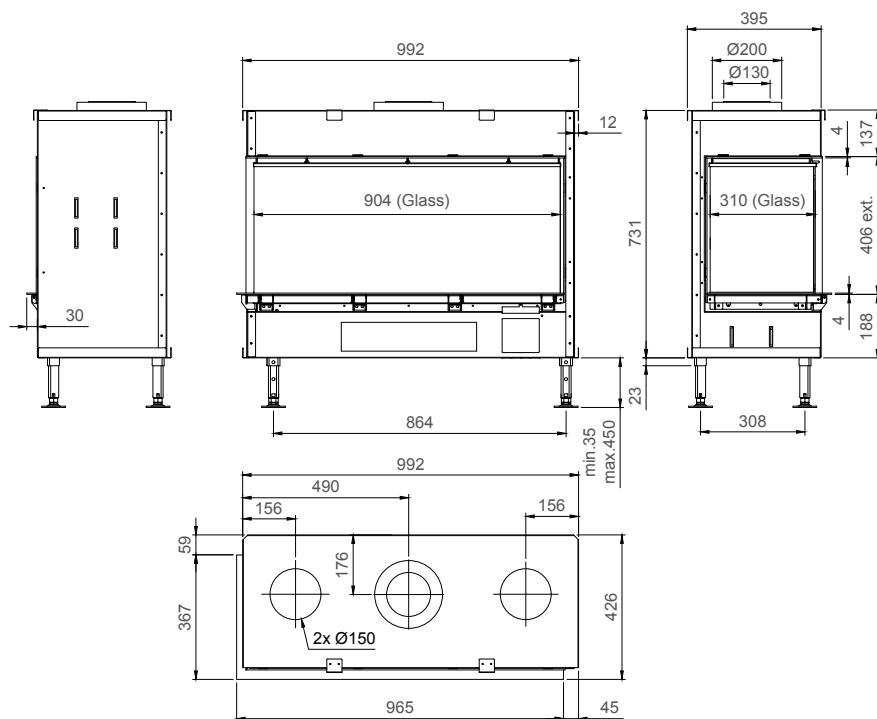

Luna 1000 CL/CR Diamond

Plan = CL

ECO WAVE

vermogen / puissance	*2 - 7 kW
rendement / rendement	86,6 %
gewicht / poids	120 kg
afwerkingsmaat / dimensions visibles	(906) x 408 mm
rookkanaal / conduit	Ø 200/130 mm

of Ø150/100 zie handleiding / ou Ø150/100 voir manuel
* min. indien Eco-wave ingeschakeld / min. si l'Eco-wave est activé