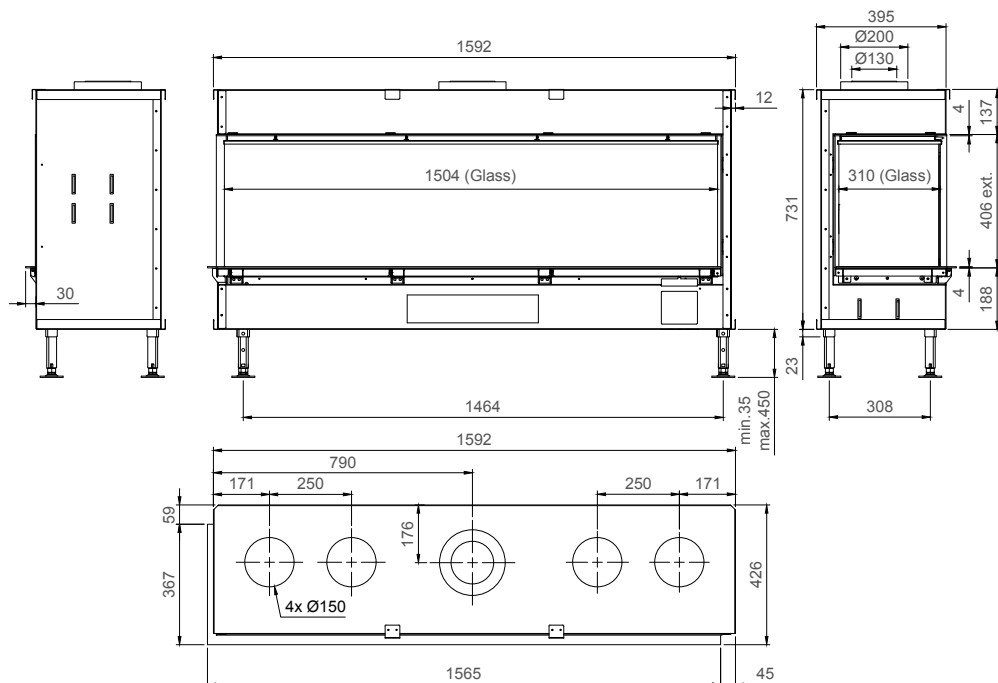

Luna 1600 CL/CR Diamond

© Archtitect Steven Thermote - Izegem

Plan = CL

ECO WAVE ECO SWITCH

vermogen / puissance	*3 - 10,5 kW
rendement / rendement	85,2 %
gewicht / poids	140 kg
afwerkingsmaat / dimensions visibles	(1506) x 408 mm
rookkanaal / conduit	Ø 200/130 mm

of Ø150/100 zie handleiding / ou Ø150/100 voir manuel

* min. indien Eco-wave en Eco-switch ingeschakeld / min. si l'Eco-wave et Eco-switch sont activé