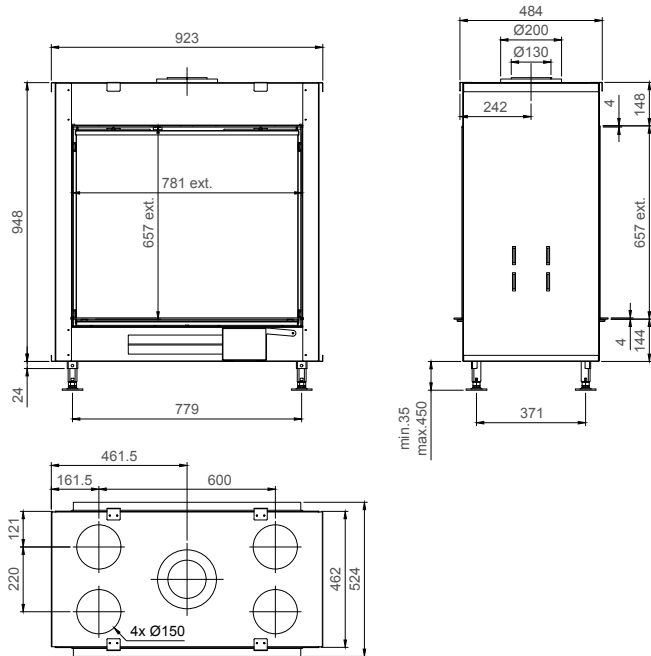

True Vision 850 DV