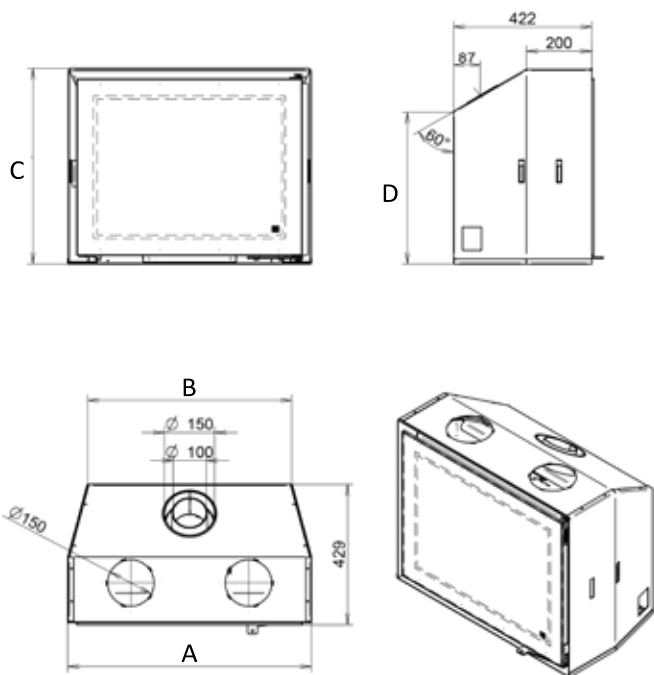

* versie met nearbox / version avec nearbox

Versie met nearbox - version avec nearbox

	A	B	C	D
Interra 60	600	478	497,5	363
Interra 68	680	558	547,5	413
Interra 74	745	623	597,5	463

Versie met underbox - version avec underbox

	A	B	C	D
Interra 60	600	478	567,5	433
Interra 68	680	558	617,5	483
Interra 74	745	623	667,5	533