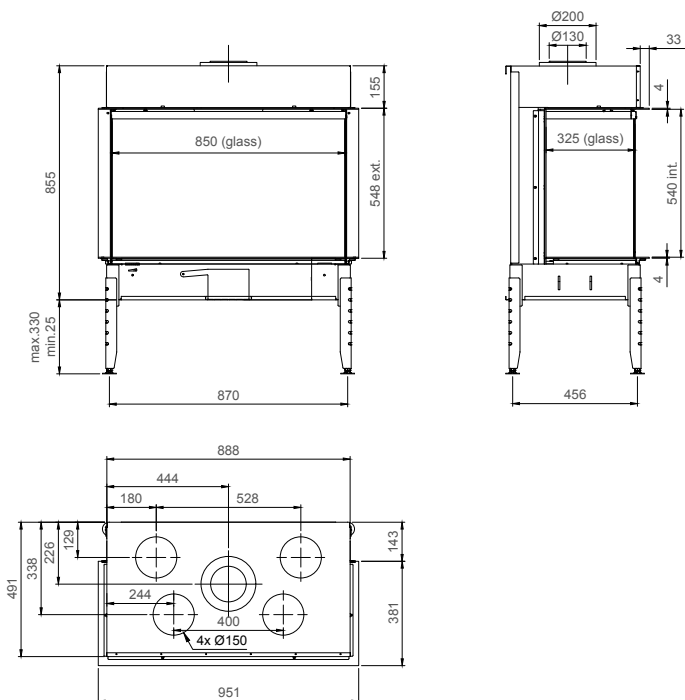

True Vision 850DC

True Vision 1050DC

ECO WAVE ECO SWITCH

ECO WAVE ECO SWITCH

vermogen / puissance *3 - 11 kW
rendement / rendement 79 %
gewicht / poids 145 kg
rookkanaal / conduit Ø 130/200 mm

vermogen / puissance *4 - 13,5 kW
rendement / rendement 78 %
gewicht / poids 165 kg
rookkanaal / conduit Ø 130/200 mm

* min. indien Eco-wave en Eco-switch ingeschakeld / min. si l'Eco-wave et Eco-switch sont activé

* min. indien Eco-wave en Eco-switch ingeschakeld / min. si l'Eco-wave et Eco-switch sont activé