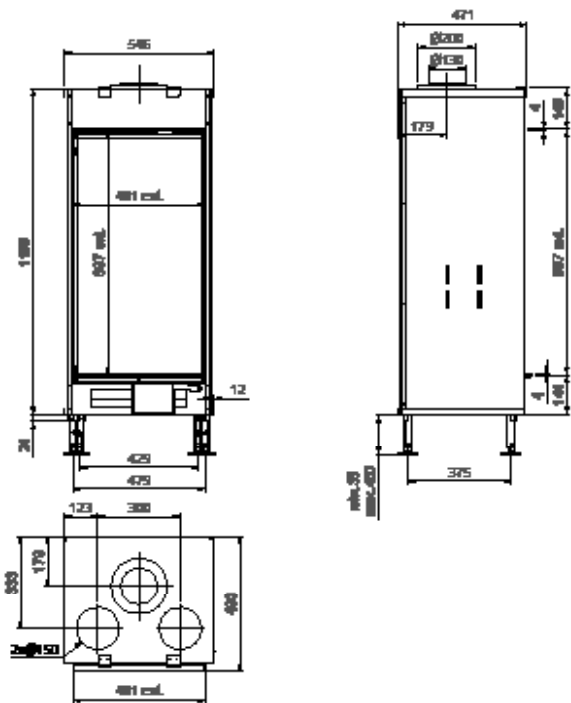

True Vision 550V

ECO WAVE ECO SWITCH

vermogen / puissance	*2 - 7,5 kW
rendement / rendement	82 %
gewicht / poids	120 kg
rookkanaal / conduit	Ø 130/200 mm