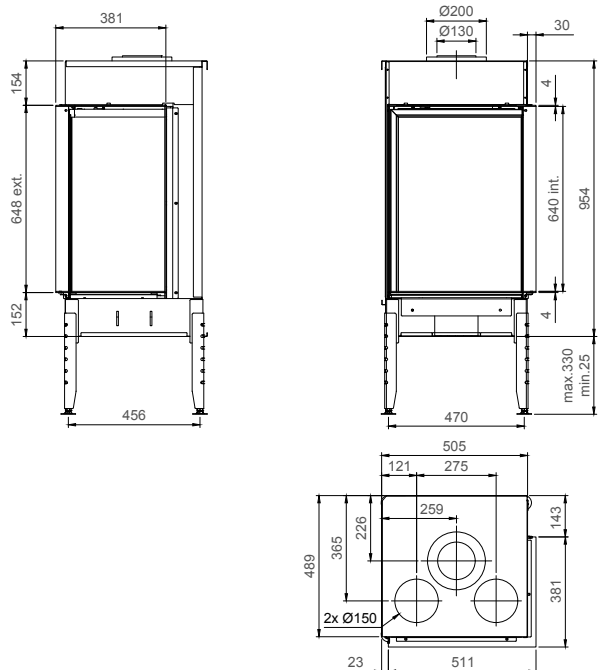

True Vision 550 CL/CR

ECO WAVE ECO SWITCH

vermogen / puissance	*2.5 - 8 kW
rendement / rendement	80 %
gewicht / poids	140 kg
rookkanaal / conduit	Ø 130/200 mm

* min. indien Eco-wave en Eco-switch ingeschakeld / min. si l'Eco-wave et Eco-switch sont activé