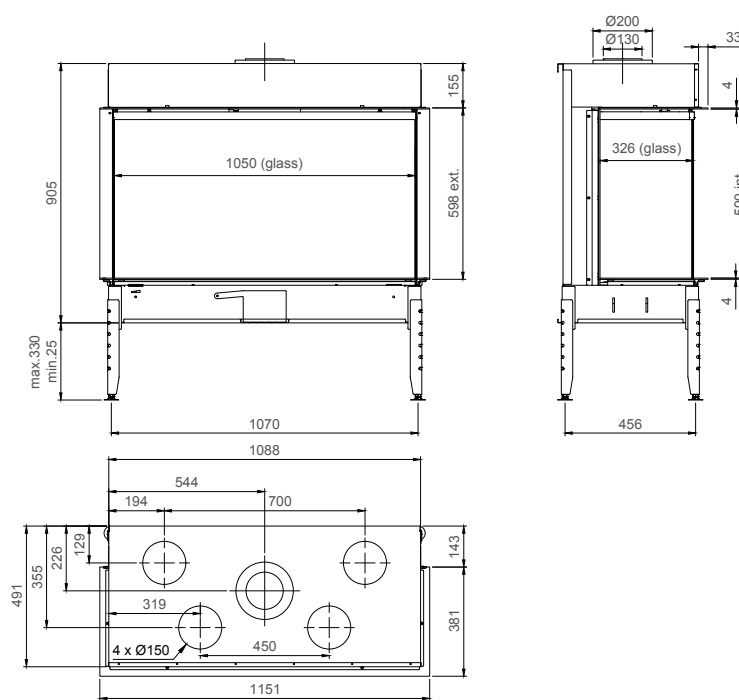

True Vision 850DC

True Vision 1050DC

ECO WAVE ECO SWITCH

ECO WAVE ECO SWITCH

vermogen / puissance *3 - 11 kW
rendement / rendement 79 %
gewicht / poids 145 kg
rookkanaal / conduit Ø 130/200 mm

vermogen / puissance *4 - 13,5 kW
rendement / rendement 78 %
gewicht / poids 165 kg
rookkanaal / conduit Ø 130/200 mm

* min. indien Eco-wave en Eco-switch ingeschakeld / min. si l'Eco-wave et Eco-switch sont activé

* min. indien Eco-wave en Eco-switch ingeschakeld / min. si l'Eco-wave et Eco-switch sont activé