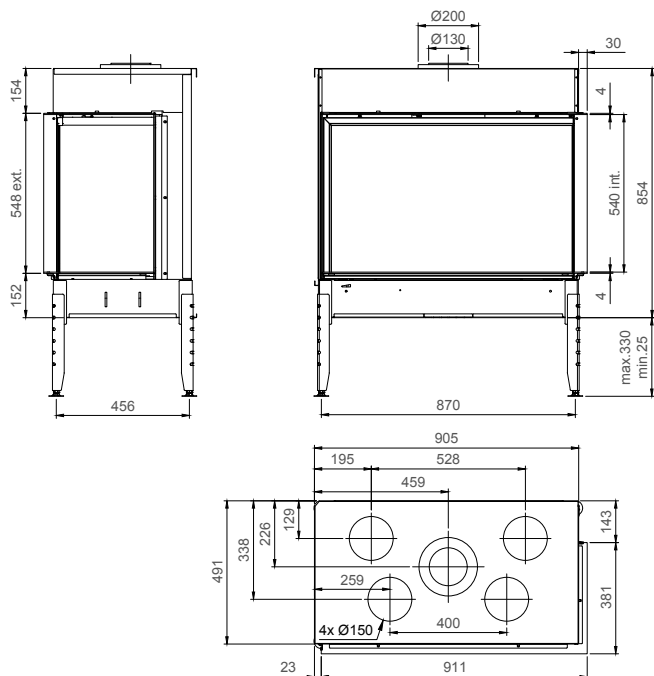

True Vision 850 CL/CR

True Vision 1050 CL/CR

ECO WAVE ECO SWITCH

Plan = CR

ECO WAVE ECO SWITCH

Plan = CR

vermogen / puissance	*3 - 11 kW
rendement / rendement	79 %
gewicht / poids	149 kg
rookkanaal / conduit	Ø 130/200 mm

vermogen / puissance	*4 - 13,5 kW
rendement / rendement	78 %
gewicht / poids	152 kg
rookkanaal / conduit	Ø 130/200 mm

* min. indien Eco-wave en Eco-switch ingeschakeld / min. si l'Eco-wave et Eco-switch sont activé

* min. indien Eco-wave en Eco-switch ingeschakeld / min. si l'Eco-wave et Eco-switch sont activé