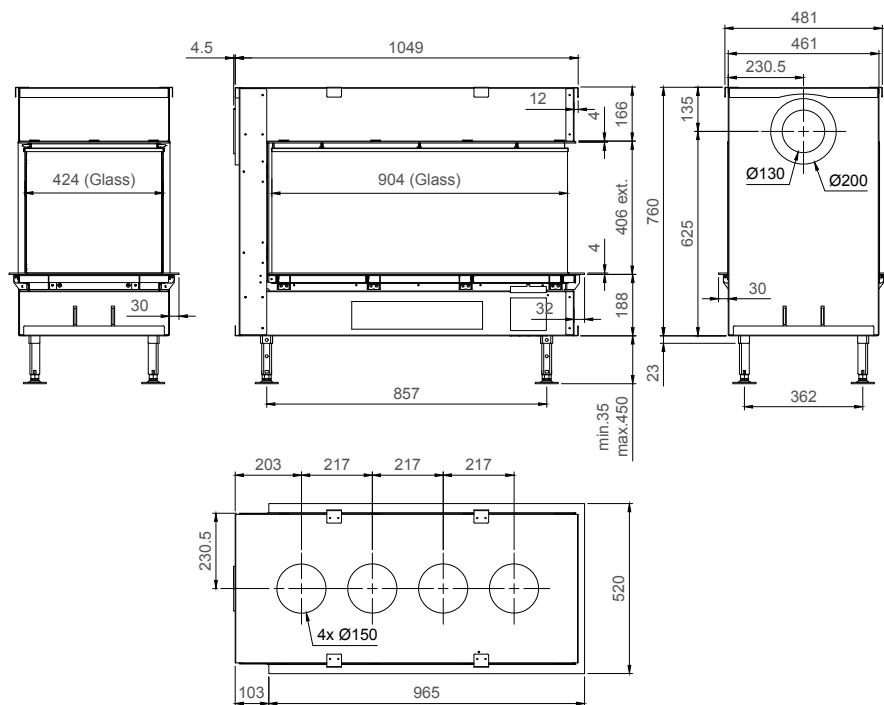

Luna 1000 RD Diamond

ECO WAVE

vermogen / puissance	*2 - 7 kW
rendement / rendement	82 %
gewicht / poids	110 kg
afwerkingsmaat / dimensions visibles	(904 x 415) x 408 mm
rookkanaal / conduit	Ø 200/130 mm

of Ø150/100 zie handleiding / ou Ø150/100 voir manuel
* min. indien Eco-wave ingeschakeld / min. si l'Eco-wave est activé