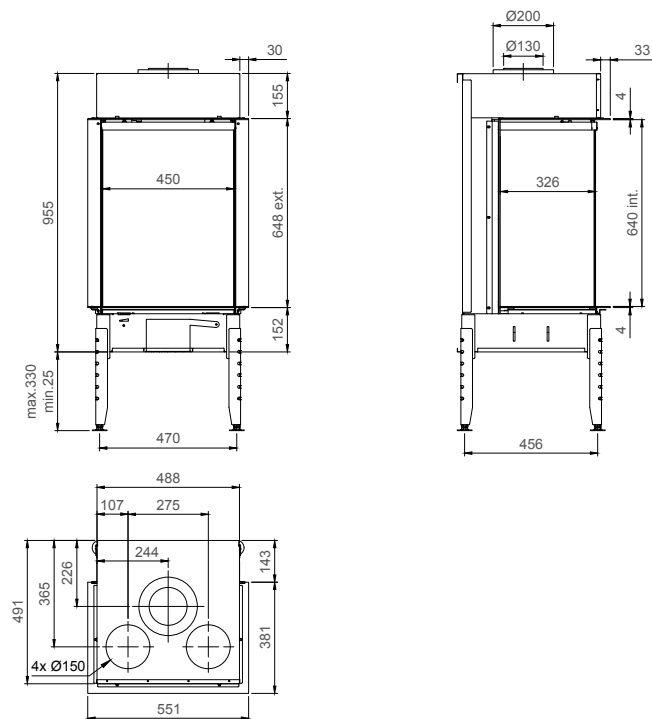

True Vision 550DC