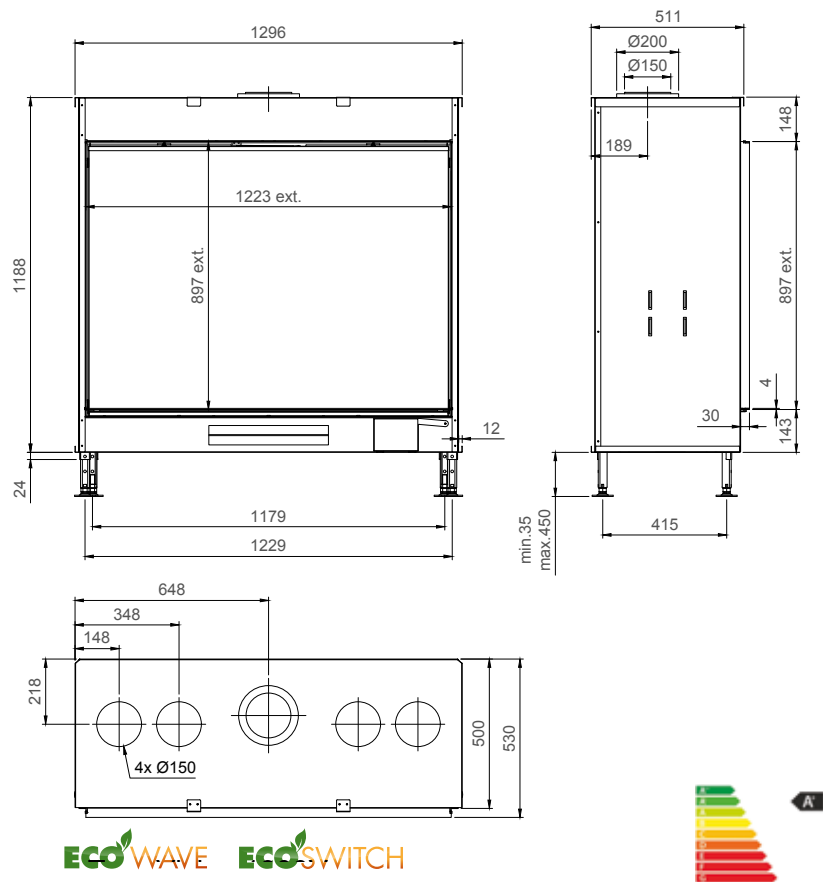

True Vision 1300V

vermogen / puissance	*5 - 16 kW
rendement / rendement	76 %
gewicht / poids	210 kg
rookkanaal / conduit	$\varnothing 150/200$ mm

* min. indien Eco-wave en Eco-switch ingeschakeld / min. si l'Eco-wave et Eco-switch sont activé