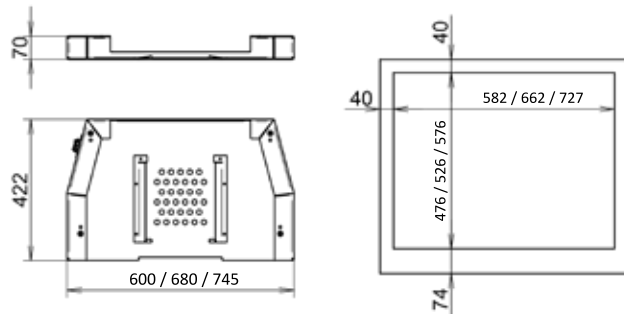

Underbox

Gasbatterij onder het toestel /
Batterie de gaz en desous de l'insert