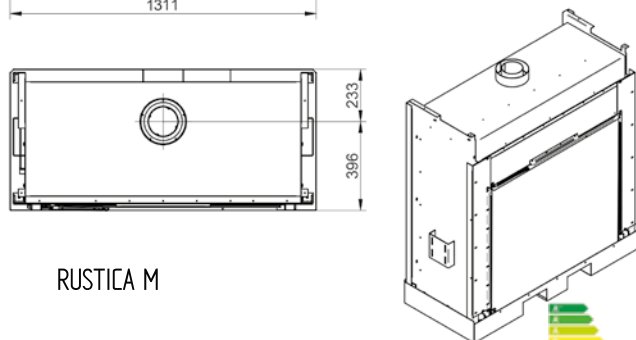

Rustica Medium

RUSTICA M

ECO WAVE ECO SWITCH