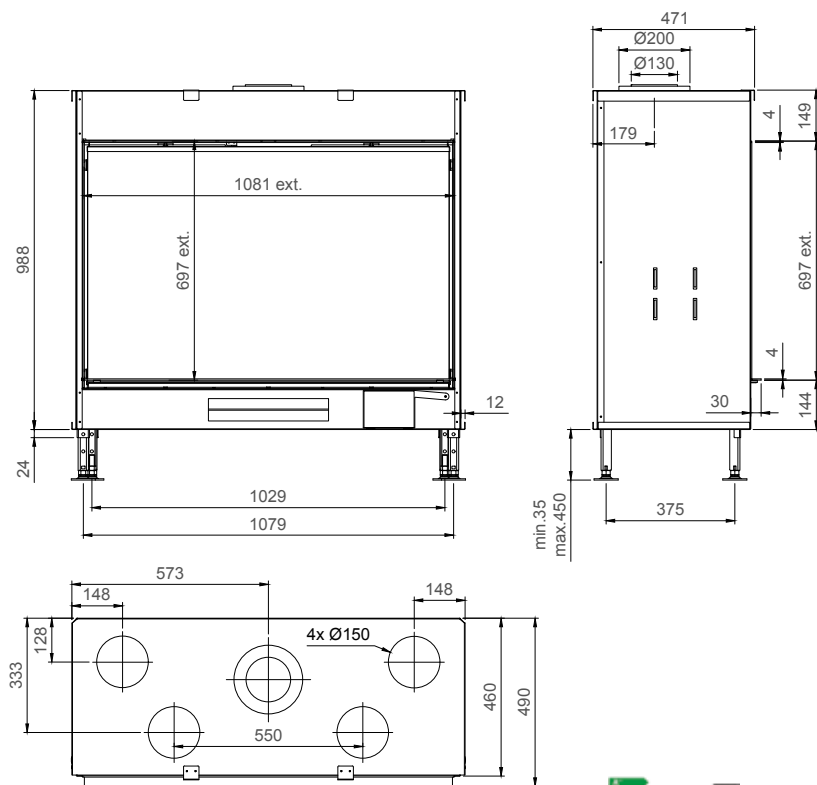

Luna 1150 V Diamond

ECO WAVE ECO SWITCH

vermogen / puissance	*3 - 10,5 KW
rendement / rendement	85 %
gewicht / poids	170 kg
afwerkingsmaat / dimensions visibles	1085 x 698 mm
rookkanaal / conduit	Ø 200/130 mm

of Ø150/100 zie handleiding / ou Ø150/100 voir manuel

* min. indien Eco-wave en Eco-switch ingeschakeld / min. si l'Eco-wave et Eco-switch sont activé