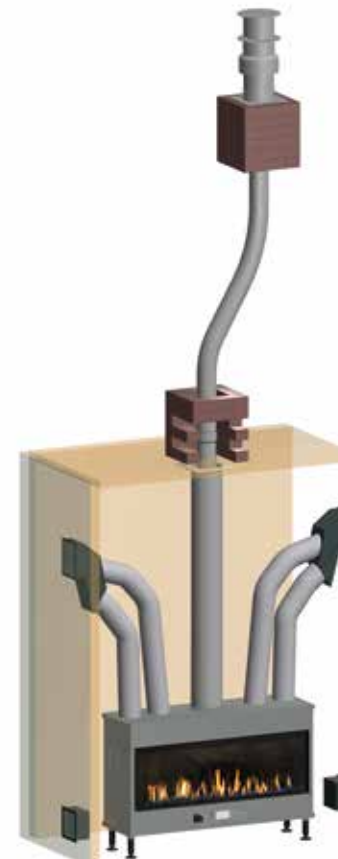

Aansluiting op bestaande
schouw / Raccordement
sur cheminée existante