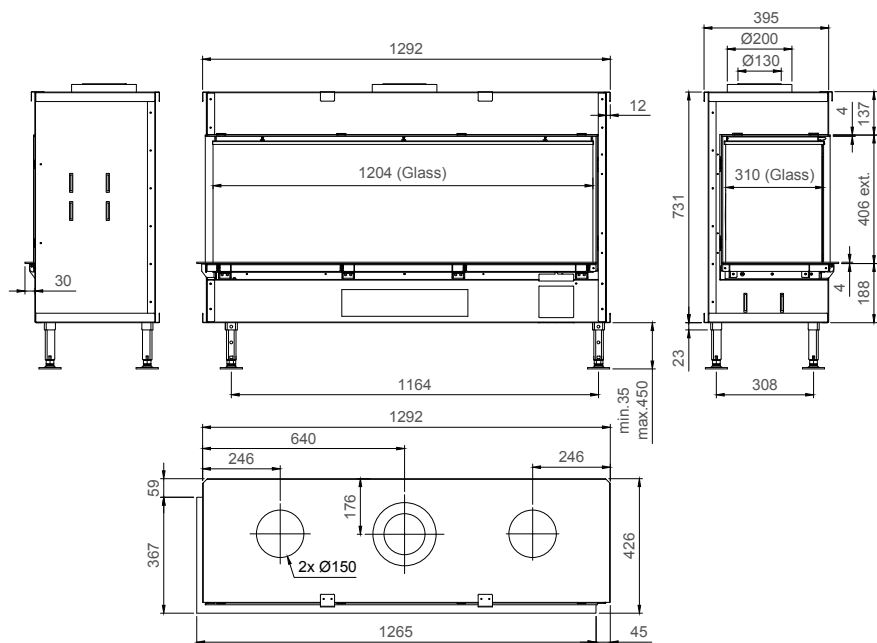

Luna 1300 CL/CR Diamond

Plan = CL

ECO WAVE **ECO SWITCH**
(in optie / en option)

vermogen / puissance	*3 - 9,5 kW
rendement / rendement	86,7 %
gewicht / poids	130 kg
afwerkingsmaat / dimensions visibles	(1206) x 408 mm
rookkanaal / conduit	Ø 200/130 mm

of Ø150/100 zie handleiding / ou Ø150/100 voir manuel

* min. indien Eco-wave en Eco-switch ingeschakeld / min. si l'Eco-wave et Eco-switch sont activé