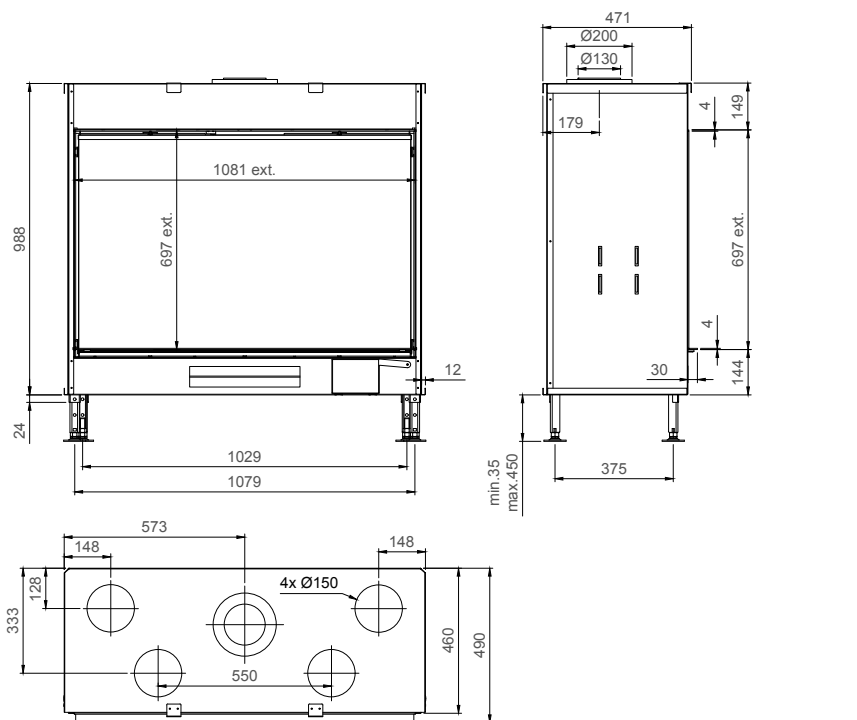

True Vision 1150V