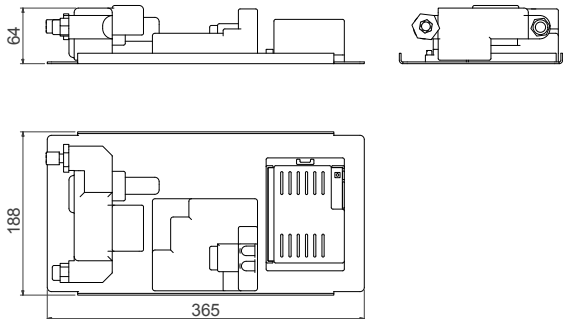

Nearbox

Externe gasbatterij / Batterie de gaz externe