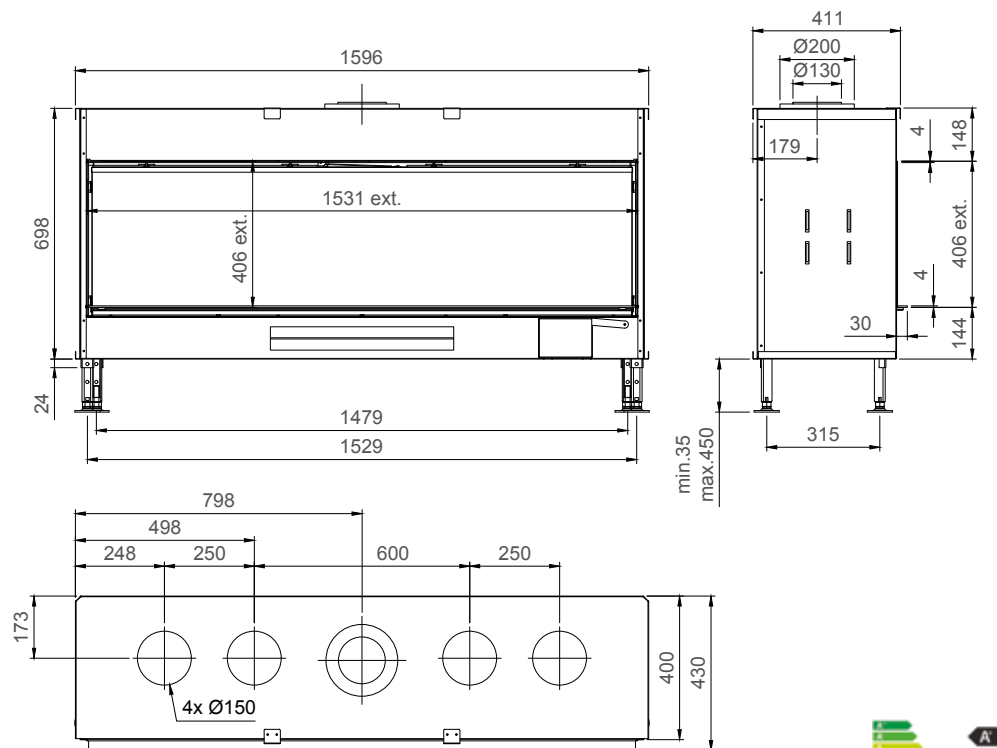

Luna 1600 H Diamond

ECO WAVE ECO SWITCH

vermogen / puissance	*3 - 11,9 kW
rendement / rendement	85,2 %
gewicht / poids	170 kg
afwerkingsmaat / dimensions visibles	1535 x 408 mm
rookkanaal / conduit	Ø 200/130 mm

of Ø150/100 zie handleiding / ou Ø150/100 voir manuel

* min. indien Eco-wave en Eco-switch ingeschakeld / min. si l'Eco-wave et Eco-switch sont activé