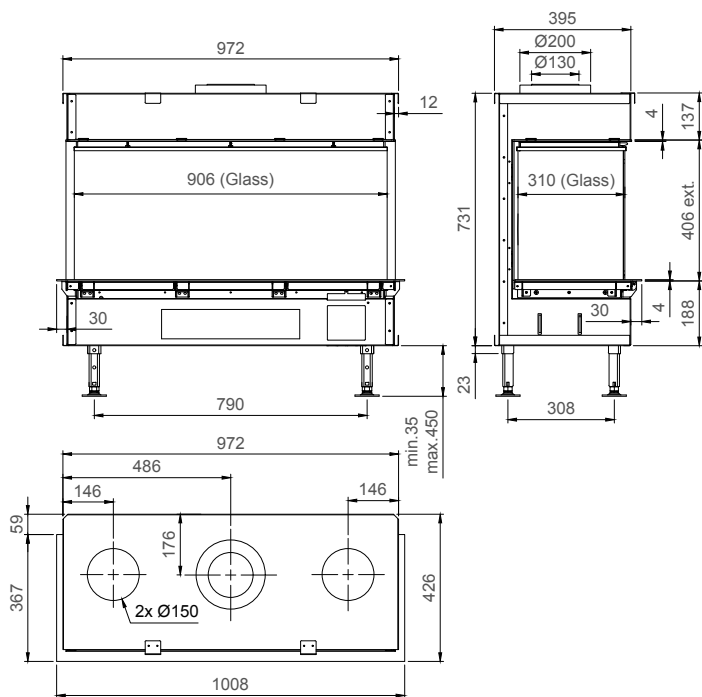

Luna 1000 DC Diamond

ECO WAVE

vermogen / puissance	*2 - 7 kW
rendement / rendement	85,2 %
gewicht / poids	110 kg
afwerkingsmaat / dimensions visibles	(908) x 408 mm
rookkanaal / conduit	Ø 200/130 mm

of Ø150/100 zie handleiding / ou Ø150/100 voir manuel
* min. indien Eco-wave ingeschakeld / min. si l'Eco-wave est activé