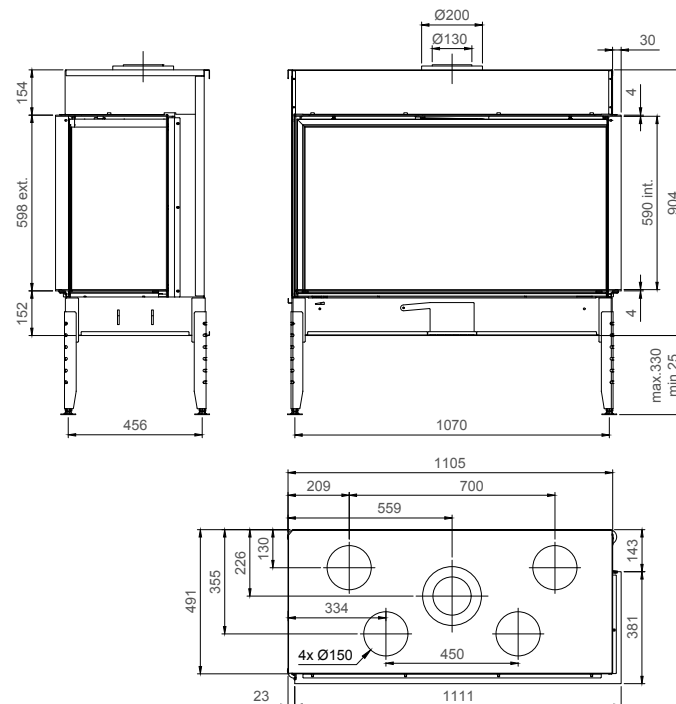

True Vision 850 CL/CR

True Vision 1050 CL/CR

ECO WAVE ECO SWITCH

Plan = CR

ECO WAVE ECO SWITCH

Plan = CR

vermogen / puissance	*3 - 11 kW
rendement / rendement	79 %
gewicht / poids	149 kg
rookkanaal / conduit	Ø 130/200 mm

vermogen / puissance	*4 - 13,5 kW
rendement / rendement	78 %
gewicht / poids	152 kg
rookkanaal / conduit	Ø 130/200 mm

* min. indien Eco-wave en Eco-switch ingeschakeld / min. si l'Eco-wave et Eco-switch sont activé

* min. indien Eco-wave en Eco-switch ingeschakeld / min. si l'Eco-wave et Eco-switch sont activé