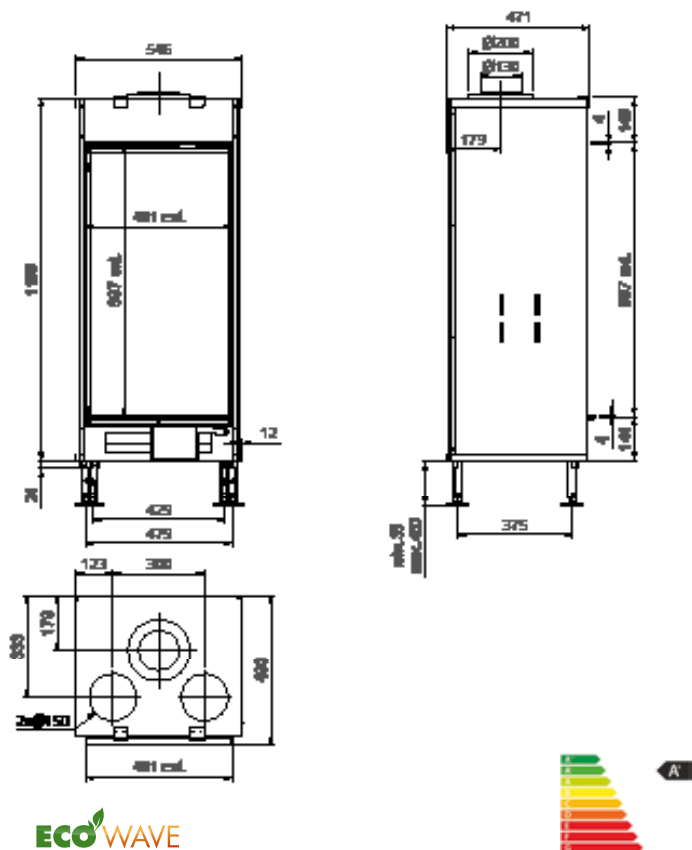

Luna 550 V Diamond

ECO WAVE

vermogen / puissance	*2 - 6,5 kW
rendement / rendement	87 %
gewicht / poids	120 kg
afwerkingsmaat / dimensions visibles	899 x 485 mm
rookkanaal / conduit	Ø 200/130 mm

of Ø150/100 zie handleiding / ou Ø150/100 voir manuel
* min. indien Eco-wave ingeschakeld / min. si l'Eco-wave est activé