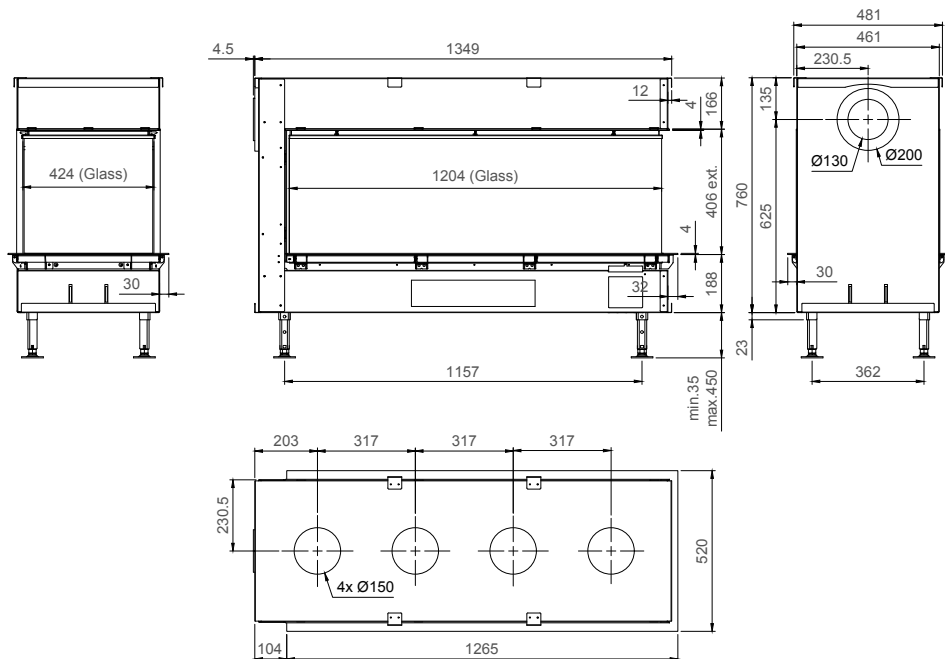

Luna 1300 RD Diamond

ECO WAVE

vermogen / puissance	*3 - 9,5 kW
rendement / rendement	82 %
gewicht / poids	130 kg
afwerkingsmaat / dimensions visibles	(1204 x 415) x 408 mm
rookkanaal / conduit	Ø 200/130 mm

of Ø150/100 zie handleiding / ou Ø150/100 voir manuel
* min. indien Eco-wave ingeschakeld / min. si l'Eco-wave est activé