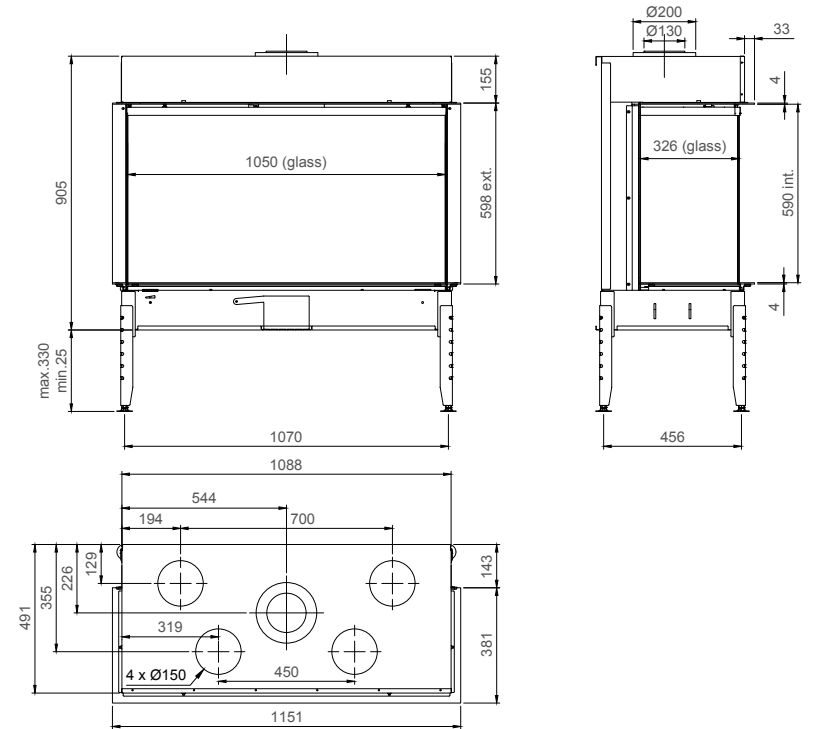

True Vision Open Fire Look 1050 DC

ECO WAVE ECO SWITCH

vermogen / puissance	* 4 - 13,5 kW
rendement / rendement	78 %
gewicht / poids	165 kg
rookkanaal / conduit	Ø 130/200 mm

* min. indien Eco-wave en Eco-switch ingeschakeld / min. si l'Eco-wave et Eco-switch sont activé