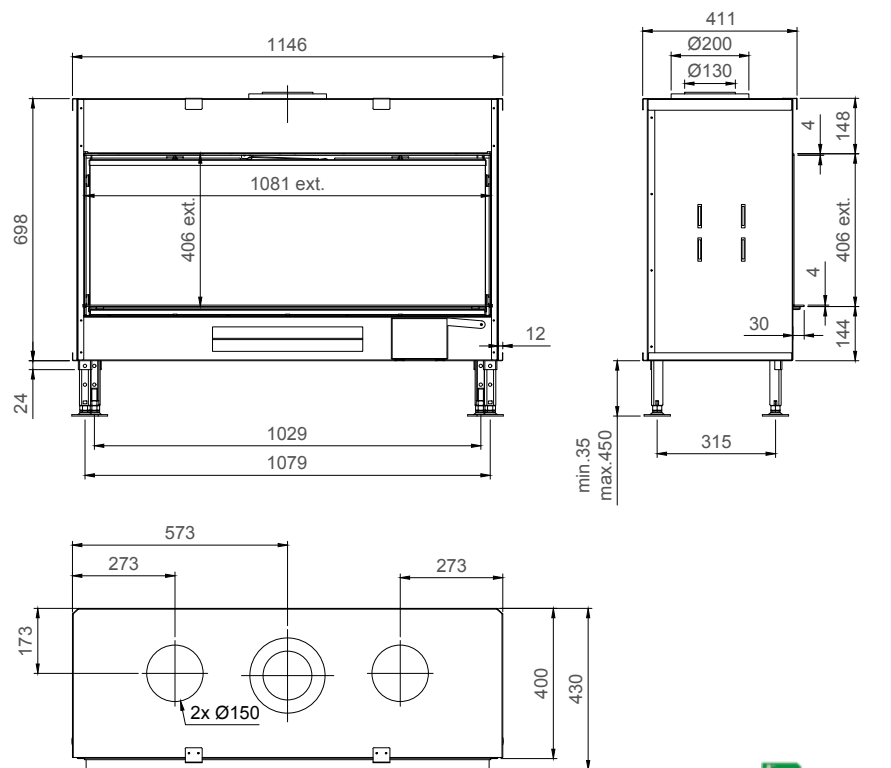

Luna 1150 H Diamond

ECO WAVE

vermogen / puissance	*2 - 8,5 kW
rendement / rendement	86,2 %
gewicht / poids	130 kg
afwerkingsmaat / dimensions visibles	1085 x 408 mm
rookkanaal / conduit	Ø 200/130 mm

of Ø150/100 zie handleiding / ou Ø150/100 voir manuel
* min. indien Eco-wave ingeschakeld / min. si l'Eco-wave est activé