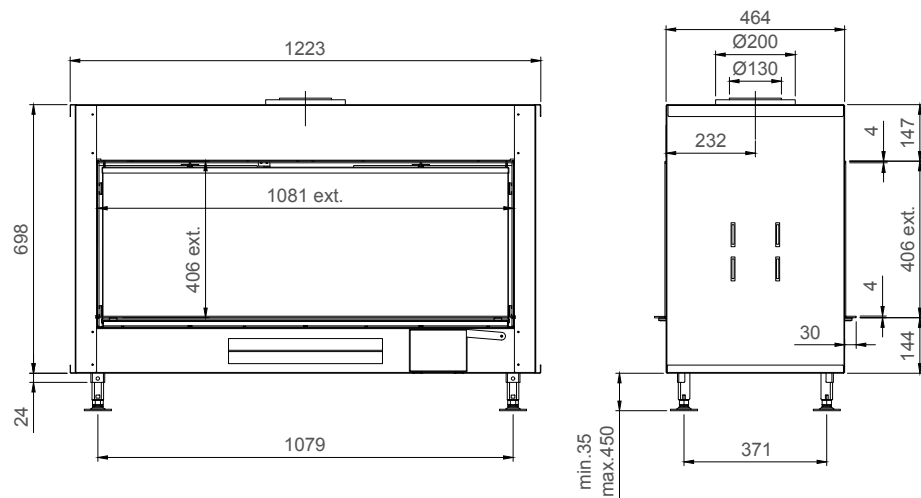

Luna 1150 DH Diamond

min.35
max.450