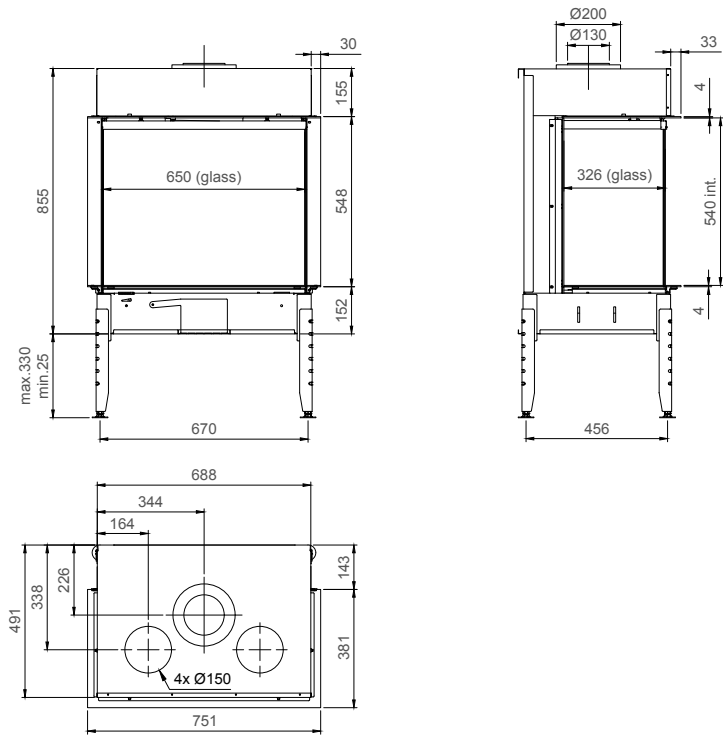

True Vision 650DC

ECO WAVE ECO SWITCH

vermogen / puissance	*2 - 8 kW
rendement / rendement	82 %
gewicht / poids	125 kg
rookkanaal / conduit	$\varnothing 130/200$ mm

* min. indien Eco-wave en Eco-switch ingeschakeld / min. si l'Eco-wave et Eco-switch sont activé