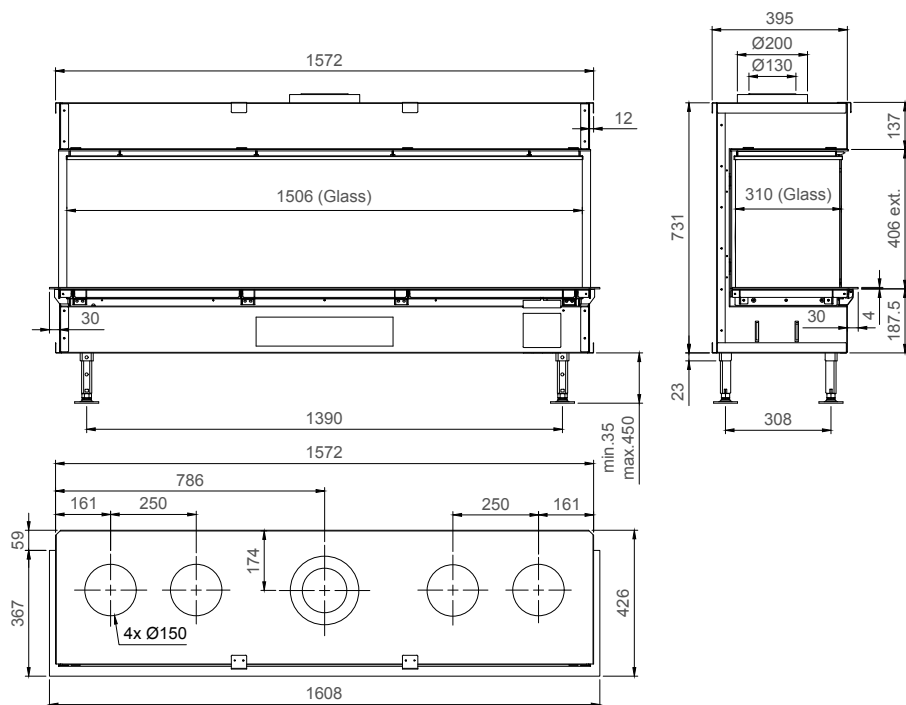

Luna 1600 DC Diamond

ECO WAVE ECO SWITCH

vermogen / puissance	*3 - 11 kW
rendement / rendement	85,7 %
gewicht / poids	150 kg
afwerkingsmaat / dimensions visibles	(1506) x 408 mm
rookkanaal / conduit	Ø 200/130 mm

of Ø150/100 zie handleiding / ou Ø150/100 voir manuel
* min. indien Eco-wave en Eco-switch ingeschakeld / min. si l'Eco-wave et Eco-switch sont activé