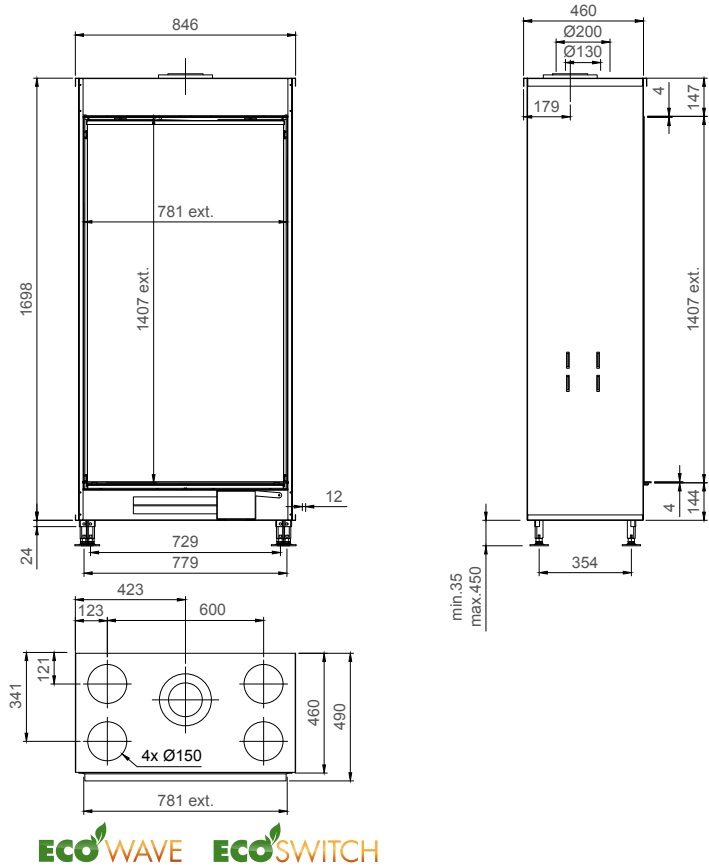

True Vision 850 VL

vermogen / puissance $\times 3$ - 13 kW
rendement / rendement 80 %
gewicht / poids 210 kg
rookkanaal / conduit $\text{\O} 130/200$ mm

* min. indien Eco-wave en Eco-switch ingeschakeld / min. si l'Eco-wave et Eco-switch sont activé