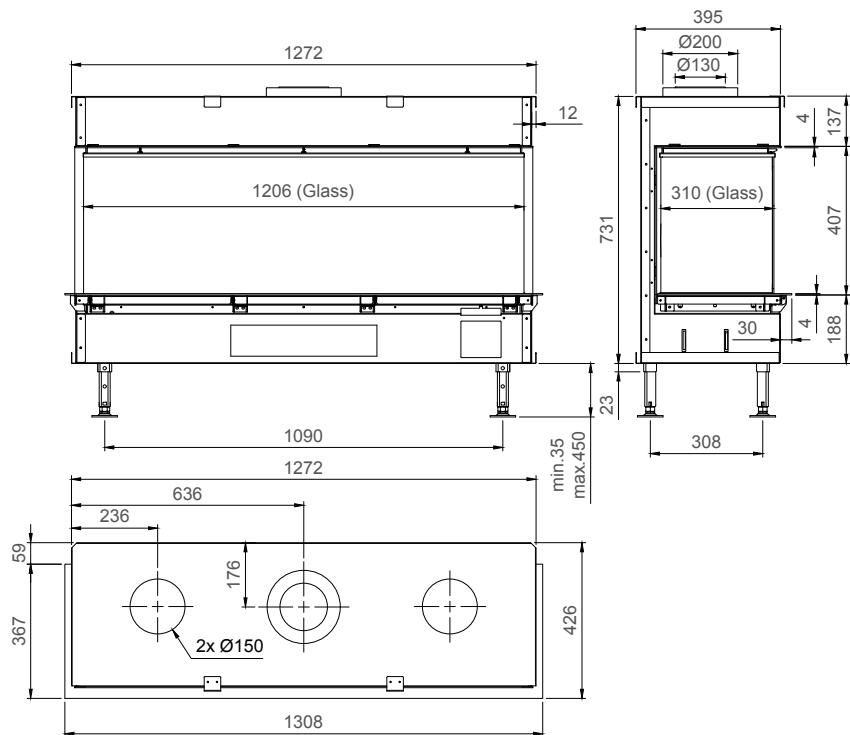

Luna 1300 DC Diamond

ECO WAVE **ECO SWITCH**
(in optie / en option)

vermogen / puissance	*3 - 9,3 kW
rendement / rendement	86,8 %
gewicht / poids	120 kg
afwerkingsmaat / dimensions visibles	(1206) x 408 mm
rookkanaal / conduit	$\varnothing 200/130$ mm

of $\varnothing 150/100$ zie handleiding / ou $\varnothing 150/100$ voir manuel

* min. indien Eco-wave en Eco-switch ingeschakeld / min. si l'Eco-wave et Eco-switch sont activé