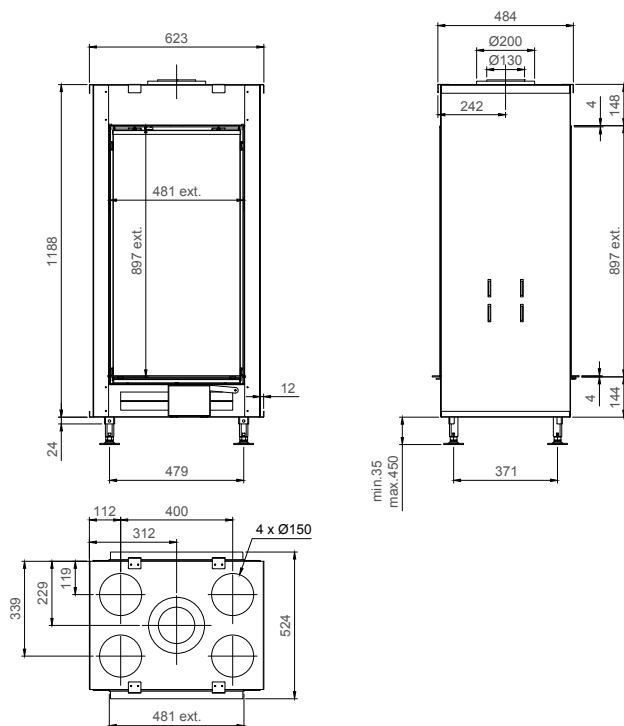

True Vision 550 DV

ECO WAVE ECO SWITCH

vermogen / puissance	* 2 - 7,5 kW
rendement / rendement	80 %
gewicht / poids	125 kg
rookkanaal / conduit	Ø 130/200 mm