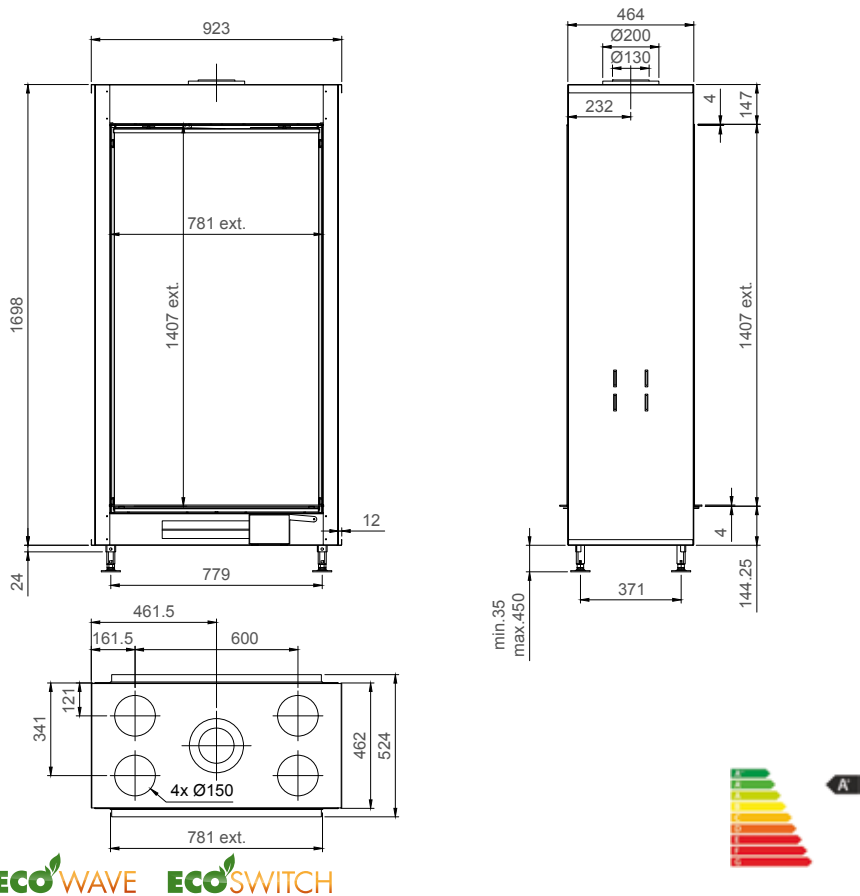

True Vision 850 DVL

ECO WAVE ECO SWITCH

vermogen / puissance	* 3 - 13 kW
rendement / rendement	80 %
gewicht / poids	210 kg
rookkanaal / conduit	Ø 130/200 mm

* min. indien Eco-wave en Eco-switch ingeschakeld / min. si l'Eco-wave et Eco-switch sont activé