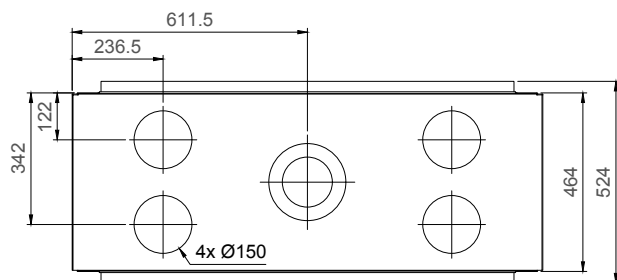

of Ø150/100 zie handleiding / ou Ø150/100 voir manuel
 * min. indien Eco-wave ingeschakeld / min. si l'Eco-wave est activé

Luna 1150 DH Diamond

min.35
max.450

ECO WAVE

vermogen / puissance	*2 - 8,5 kW
rendement / rendement	85,4 %
gewicht / poids	130 kg
afwerkingsmaat / dimensions visibles	1085 x 408 mm
rookkanaal / conduit	Ø 200/130 mm