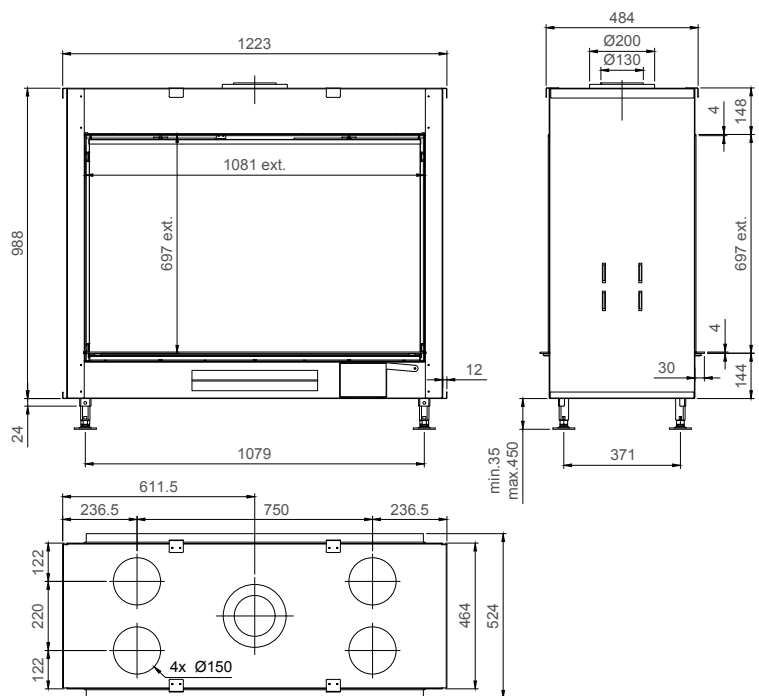

True Vision 1150 DV