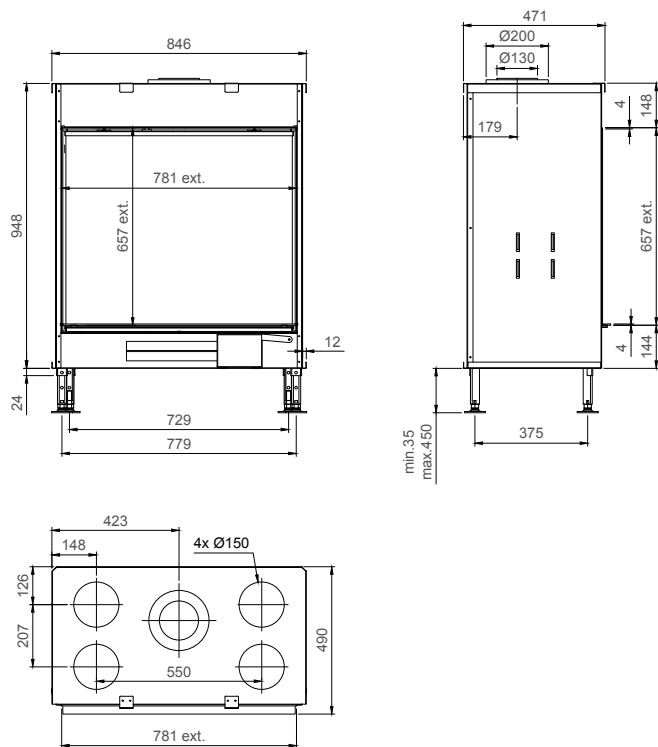

Luna 850 V Diamond

ECO WAVE ECO SWITCH

vermogen / puissance	*3 - 9,7 KW
rendement / rendement	87,1 %
gewicht / poids	145 kg
afwerkingsmaat / dimensions visibles	785 x 659 mm
rookkanaal / conduit	Ø 200/130 mm

of Ø150/100 zie handleiding / ou Ø150/100 voir manuel
* min. indien Eco-wave en Eco-switch ingeschakeld / min. si l'Eco-wave et Eco-switch sont activé