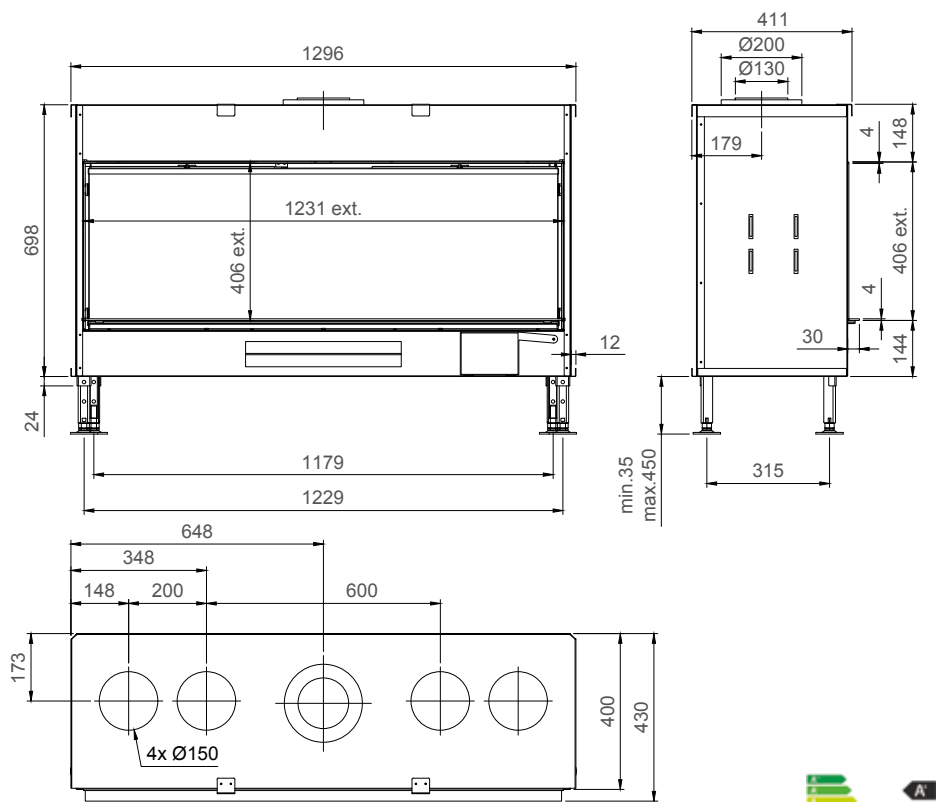

Luna 1300 H Diamond

ECO WAVE **ECO SWITCH**
(in optie / en option)

vermogen / puissance	*3 - 9,7 kW
rendement / rendement	87 %
gewicht / poids	140 kg
afwerkingsmaat / dimensions visibles	1235 x 408 mm
rookkanaal / conduit	Ø 200/130 mm

of Ø150/100 zie handleiding / ou Ø150/100 voir manuel
* min. indien Eco-wave en Eco-switch ingeschakeld / min. si l'Eco-wave et Eco-switch sont activé